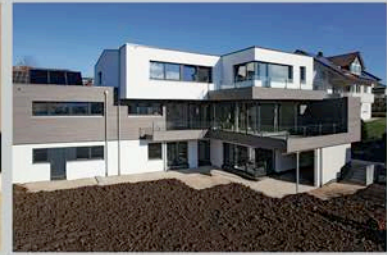

# Fassadenprofil Boden-Deckelschalung

## Ausschreibungstext:

Produkt	Ladenburger Fassadenprofil Boden-Deckelprofil Nut und Feder Rückseite mit Trockennuten
Holzart	Nordische Fichte
Abmessung	24/17 x 171 mm (Deckmaß 158 mm)
Länge	5,10 m
Sortierung	u/s nachsortiert
Oberfläche	gehobelt
Befestigung	sichtbare Befestigungen mit nichtrostenden Schrauben