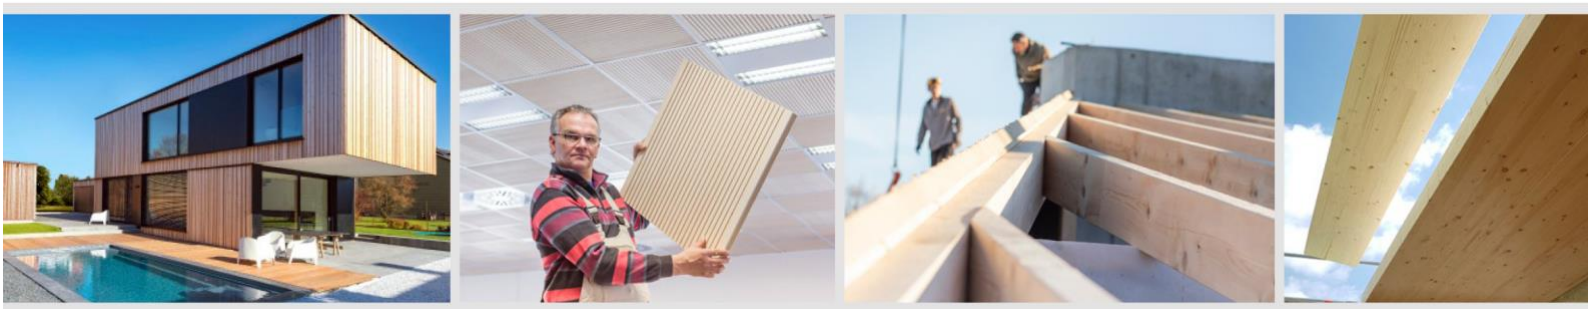

Klassische Holzfassade Offene Leistenschalung

Ausschreibungstext:

| | |
|-------------------------|---|
| Produkt: | Ladenburger Fassadenprofil Rechteckleisten offene Leisten, 4-seitig mit Microfase 4-seitig gehobelt |
| Holzart: | heimische Tanne |
| Abmessung: | 26 x 58 mm 38 x 58 mm 58 x 58 mm |
| Länge: | nach Absprache |
| Sortierung: | Rift/ Halbrift - astarm |
| Ausführung: | Kante mit Microfase |
| Oberfläche: | gehobelt oder strukturrau |
| Befestigung: | sichtbar an Unterkonstruktion geschraubt |
| Optional als Mehrpreis: | 2x sichtseitig und 1x rückseitig geölt mit Ladenburger Holzöl oder Dünnschichtlasur Samteffekt It. Ladenburger Farbkarte |