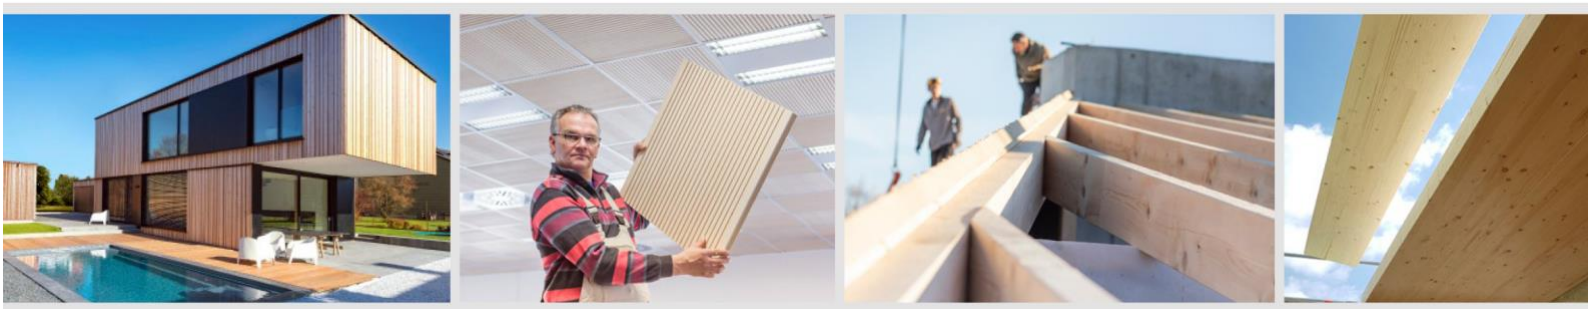

Klassische Holzfassade Offene Leistenschalung

Ausschreibungstext:

Produkt:	Ladenburger Fassadenprofil Rechteckleisten offene Leisten, 4-seitig mit Microfase 4-seitig gehobelt
Holzart:	nordische Fichte
Abmessung:	26 x 58 mm 38 x 58 mm 58 x 58 mm
Länge:	nach Absprache
Sortierung:	u/s nachsortiert
Ausführung:	Kante mit Microfase
Oberfläche:	gehobelt oder strukturrau
Befestigung:	sichtbar an Unterkonstruktion geschraubt
Optional als Mehrpreis:	2x sichtseitig und 1x rückseitig geölt mit Ladenburger Holzöl oder Dünnschichtlasur Samteffekt It. Ladenburger Farbkarte