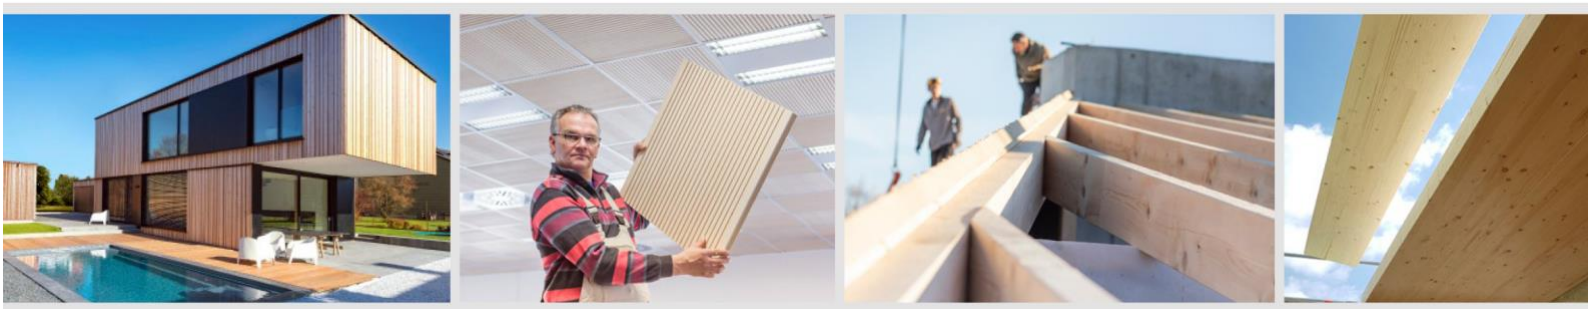

# Klassische Holzfassade Rhomboidleiste

## Ausschreibungstext:

Produkt:	Ladenburger Fassadenprofil Rhomboidleiste
Holzart:	Douglasie
Abmessung:	27 x 68 mm (Maß Spitze zu Spitze)
Länge:	nach Absprache
Sortierung:	A/B
Ausführung:	kantig oder gerundet (3mm Radius)
Oberfläche:	gehobelt oder strukturray
Befestigung:	sichtbar an Unterkonstruktion geschraubt
Optional als Mehrpreis:	2x sichtseitig und 1x rückseitig geölt mit Ladenburger Holzöl oder Dünnschichtlasur Samteffekt lt. Ladenburger Farbkarte