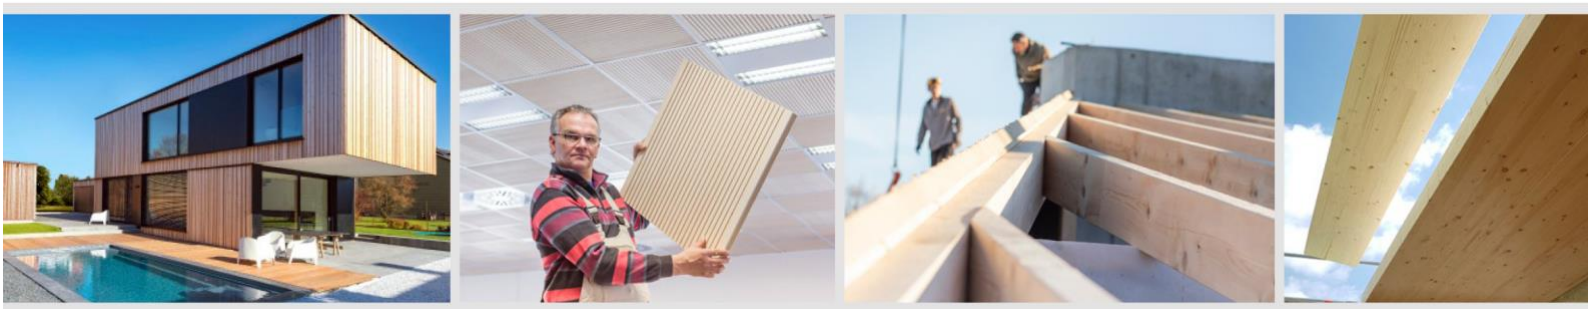

# Fassadenprofil Trendfuge Kontrast XL

## Ausschreibungstext:

Produkt:

Ladenburger Fassadenprofil  
Trendfuge Kontrast vertikal mit  
schwarz behandelter Kontrastfeder  
Nut und Feder, Rückseiten zum Teil mit  
Trockennuten, Kanten gebrochen

Holzart:

nordische Fichte

Abmessung:

22 x 121 mm (Deckmaß 101 mm)

Länge

3,00 / 3,60 / 4,80 / 5,40 m  
(weitere Längen nach Absprache)

Sortierung:

A/B

Ausführung:

markant (kantig)

Oberfläche:

gehobelt oder strukturrau

Befestigung:

nichtsichtbare Befestigung durch  
verdeckte Verschraubung mit  
nichtrostenden Schrauben möglich.  
Beachten Sie weitere Montagetipps  
unter [www.trendlinerkontrast.de](http://www.trendlinerkontrast.de)