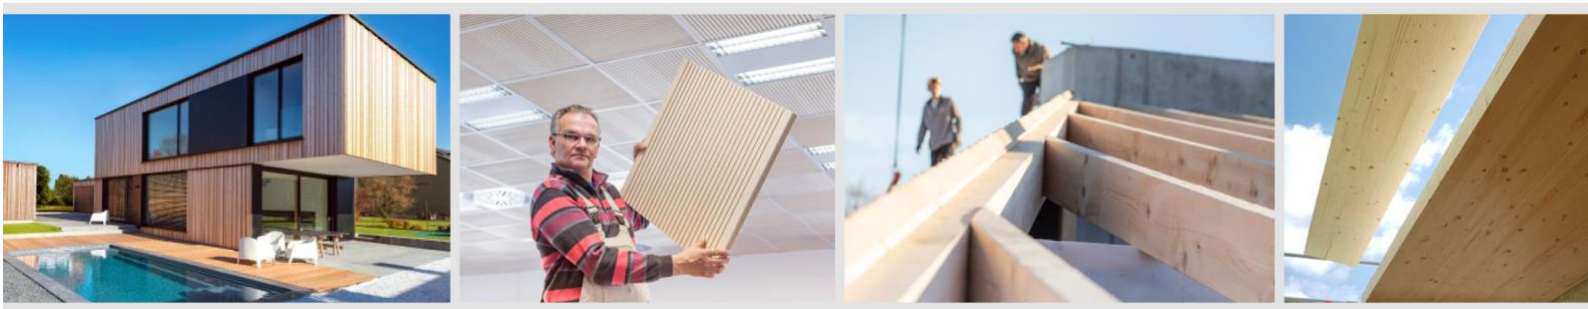

Fassadenprofil Trendliner XL Kontrast

Ausschreibungstext:

Produkt

Ladenburger Fassadenprofil
Trendliner XL Kontrast mit schwarz
behandelter Kontrastfeder
Nut und Feder, Rückseite mit
Trockennut

Holzart

heimische Lärche

Abmessung

27 x 121 mm (Deckmaß 99 mm)

Länge

nach Absprache

Sortierung:

A/B

Ausführung:

markant (kantig) oder elegant
(gerundet)

Oberfläche:

gehobelt oder strukturrau

Befestigung:

nichtsichtbare Befestigung durch
verdeckte Verschraubung mit
nichtrostenden Schrauben möglich.
Beachten Sie weitere Montagetipps
unter www.trendlinerkontrast.de

Optional als Mehrpreis:

2x sichtseitig und 1x rückseitig geölt mit Ladenburger Holzöl oder
Dünnschichtlasur Samteffekt lt.
Ladenburger Farbkarte.