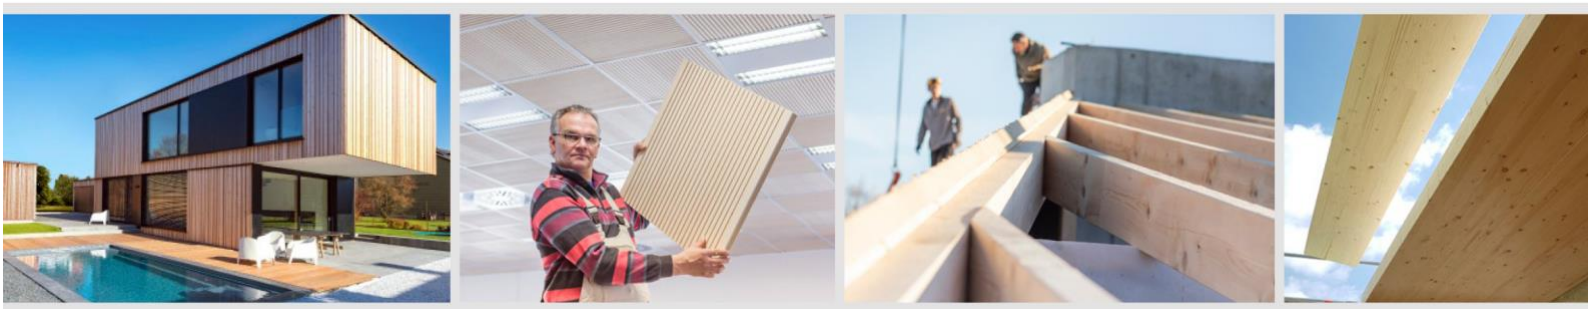

# Fassadenprofil Trendliner XL Kontrast

## Ausschreibungstext:

Produkt

Ladenburger Fassadenprofil  
Trendliner XL Kontrast mit schwarz  
behandelter Kontrastfeder  
Nut und Feder, Rückseite mit  
Trockennut

Holzart

sibirische Lärche

Abmessung

27 x 121 mm (Deckmaß 99 mm)

Länge

nach Absprache

Sortierung:

A/B

Ausführung:

markant (kantig) oder elegant  
(gerundet)

Oberfläche:

gehobelt oder strukturrau

Optional als Mehrpreis:

2x sichtseitig und 1x rückseitig geölt mit Ladenburger Holzöl oder  
Dünnschichtlasur Samteffekt lt.  
Ladenburger Farbkarte.