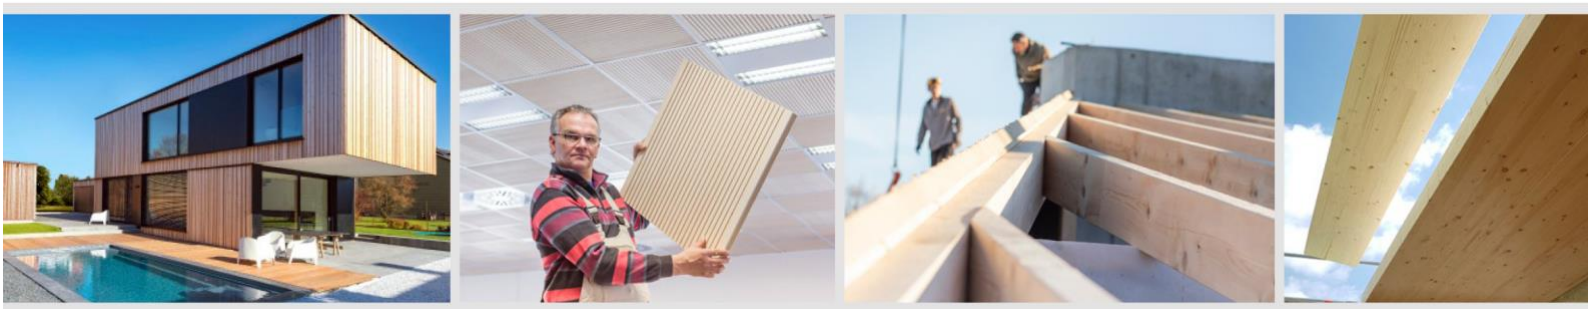

Fassadenprofil Trendfuge Kontrast

Ausschreibungstext:

Produkt:	Ladenburger Fassadenprofil Trendfuge Kontrast vertikal mit schwarz behandelter Kontrastfeder Nut und Feder, Rückseiten zum Teil mit Trockennuten, Kanten gebrochen
Holzart:	sibirische Lärche
Abmessung:	22 x 96 mm (Deckmaß 76 mm)
Länge	4,00 m (weitere Längen nach Absprache)
Sortierung:	A/B
Ausführung:	markant (kantig)
Oberfläche:	gehobelt oder strukturrau
Befestigung:	nichtsichtbare Befestigung durch verdeckte Verschraubung mit nichtrostenden Schrauben möglich. Beachten Sie weitere Montagetipps unter www.trendlinerkontrast.de

Optional als Mehrpreis:

2x sichtseitig und 1x rückseitig geölt mit Ladenburger Holzöl oder
Dünnschichtlasur Samteffekt It.
Ladenburger Farbkarte.