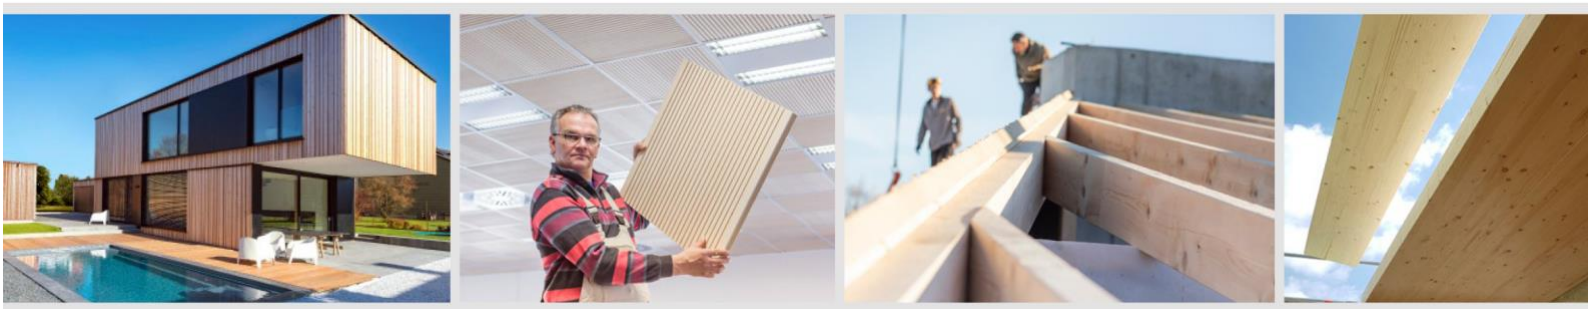

StudioLine SOLO

Nussbaum natur furniert

Ausschreibungstext:

| | |
|--------------------------|--|
| Produkt | Ladenburger Akustikdecke StudioLine SOLO Nut u. Feder Paneelsystem |
| Holzart | Nussbaum furniert, unbehandelt |
| Aufbau | Sperrholzträger, Echtholz furnier - Decklage geschliffen |
| Oberfläche | |
| Profilmaß | 22 x 135 mm (Deckbreite) |
| Länge | 2,48 m |
| Befestigung | nichtsichtbare Befestigung durch Profilkrallen mit Schraube. |
| Mehrpreis: | |
| Legno- Öl, Farblos- matt | |